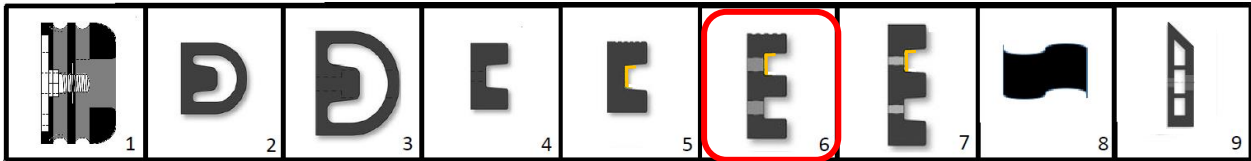

<E型断面プラットホームストッパー ↓ >

6 : PCE-6015YNS-1

6 : PCE-6015YNS-2

<導入後の効果>
 トラックドライバーの方のご意見
 足元が滑らず安全が担保され黄色が目立って
 以前より分かりやすく止められた！

<コメント> Yはイエローラインを意味しNSはノンスリップを意味します。
 PCC-6010YNSのバージョンUP製品PCE-6015YNS-1とPCE-6015YNS-2。