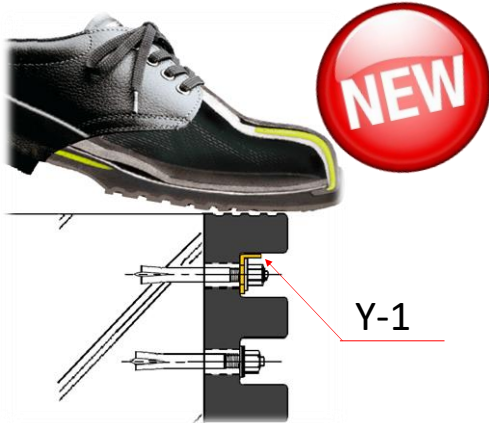

<E型断面プラットホームストッパー ↓ >

6 : PCE-6015YNS-1

6 : PCE-6015YNS-2

<導入後の効果>
 トラックドライバーの方のご意見
 足元が滑らず安全が担保され黄色が目立って
 以前より分かりやすく止められた！

<コメント> Yはイエローラインを意味しNSはノンスリップを意味します。
 PCC-6010YNSのバージョンUP製品PCE-6015YNS-1とPCE-6015YNS-2。