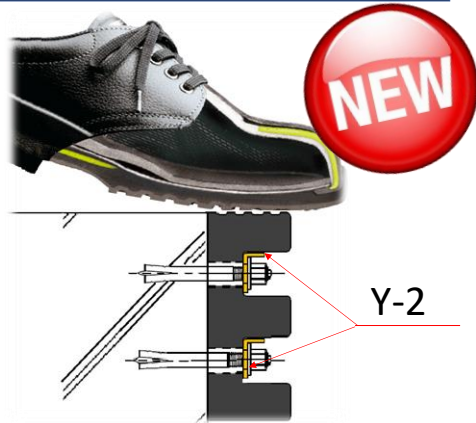

<E型断面プラットホームストッパー ↓ >

6 : PCE-6015YNS-1

6 : PCE-6015YNS-2

<導入後の効果>
 トラックドライバーの方のご意見
 足元が滑らず安全が担保され黄色が目立って
 以前より分かりやすく止められた！

<コメント> Yはイエローラインを意味しNSはノンスリップを意味します。
 PCC-6010YNSのバージョンUP製品PCE-6015YNS-1とPCE-6015YNS-2。